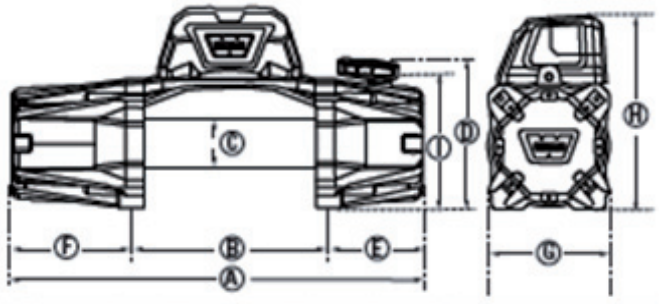

GAMME VR EVO

WA0131A

Application: Halage / Motorisation: Électrique 12 V

TREUILS ÉLECTRIQUES POUR UTILITAIRES LÉGERS

VR-EVO 8 / 8-S

- Dimensions: 534 mm L x 191,4 mm H.
- Entraxe de fixation: 254 mm.

Poids total:

8: 36 kg.

8-S: 26 kg.

VR-EVO 10 / 10-S

- Dimensions: 534 mm L x 191,4 mm H.
- Entraxe de fixation: 254 mm.

Poids total:

10: 38 kg.

10-S: 26 kg.

VR-EVO 12 / 12-S

- Dimensions: 534 mm L x 191,4 mm H.
- Entraxe de fixation: 254 mm.

Poids total:

12: 38 kg.

12-S: 26 kg.

Dessins et photos non contractuels.

Les caractéristiques techniques sont susceptibles d'être modifiées sans préavis